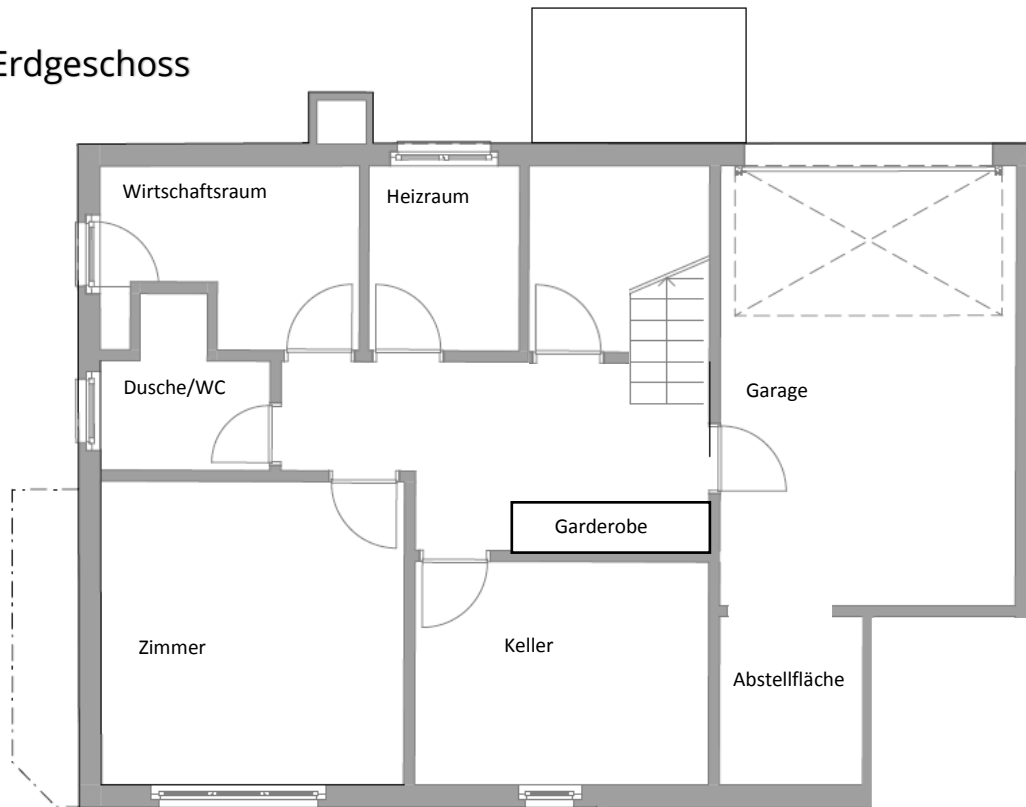

Grundriss

4.5 Zi-Maisonettewohnung, Maierenweg 1, 9493 Mauren

Erdgeschoss

Obergeschoss