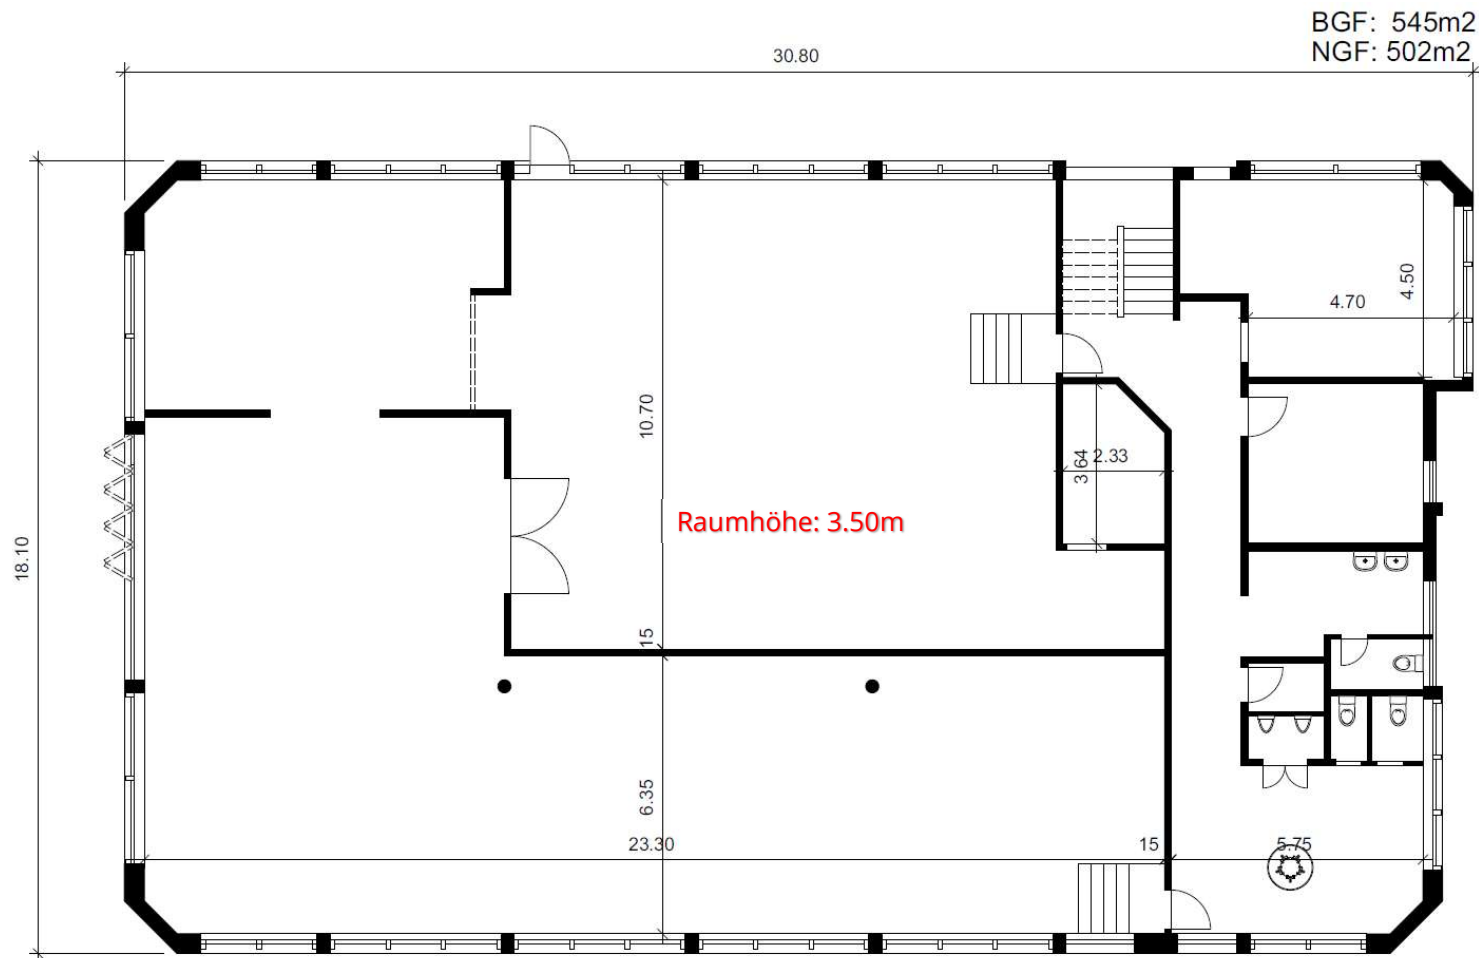

# Grundriss

Geschäftsliegenschaft, Kanalstrasse 18, 9490 Vaduz

Erdgeschoss

# Grundriss

Geschäftsliegenschaft, Kanalstrasse 18, 9490 Vaduz

Obergeschoss

Raumhöhe: 2.85m

NGF: 485m<sup>2</sup>